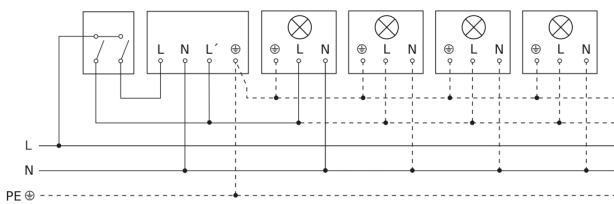

Bewegingsmelder

IS 180-2

wit
EAN 4007841 603212
art.nr. 603212

Lamp zonder aanwezige nuldraad

Lamp met aanwezige nuldraad

Aansluiting met serieschakelaar voor handschakeling en automatische werking

Schakelschema Aansluiting via een wisselschakelaar voor continu en automatisch bedrijf