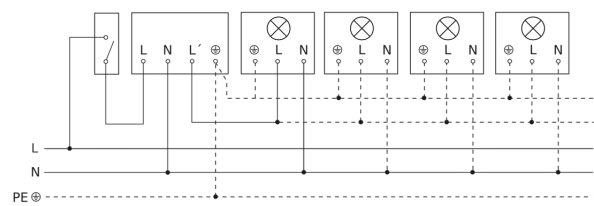

Bewegingsmelder

IS 180-2

wit
EAN 4007841 603212
art.nr. 603212

Lamp zonder aanwezige nuldraad

Lamp met aanwezige nuldraad

Aansluiting met serieschakelaar voor handschakeling en automatische werking

Schakelschema Aansluiting via een wisselschakelaar voor continu en automatisch bedrijf