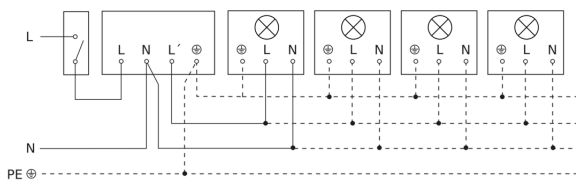

Bewegingsmelder

IS 180-2

wit
EAN 4007841 603212
art.nr. 603212

Lamp zonder aanwezige nuldraad

Lamp met aanwezige nuldraad

Aansluiting met serieschakelaar voor handschakeling en automatische werking

Schakelschema Aansluiting via een wisselschakelaar voor continu en automatisch bedrijf